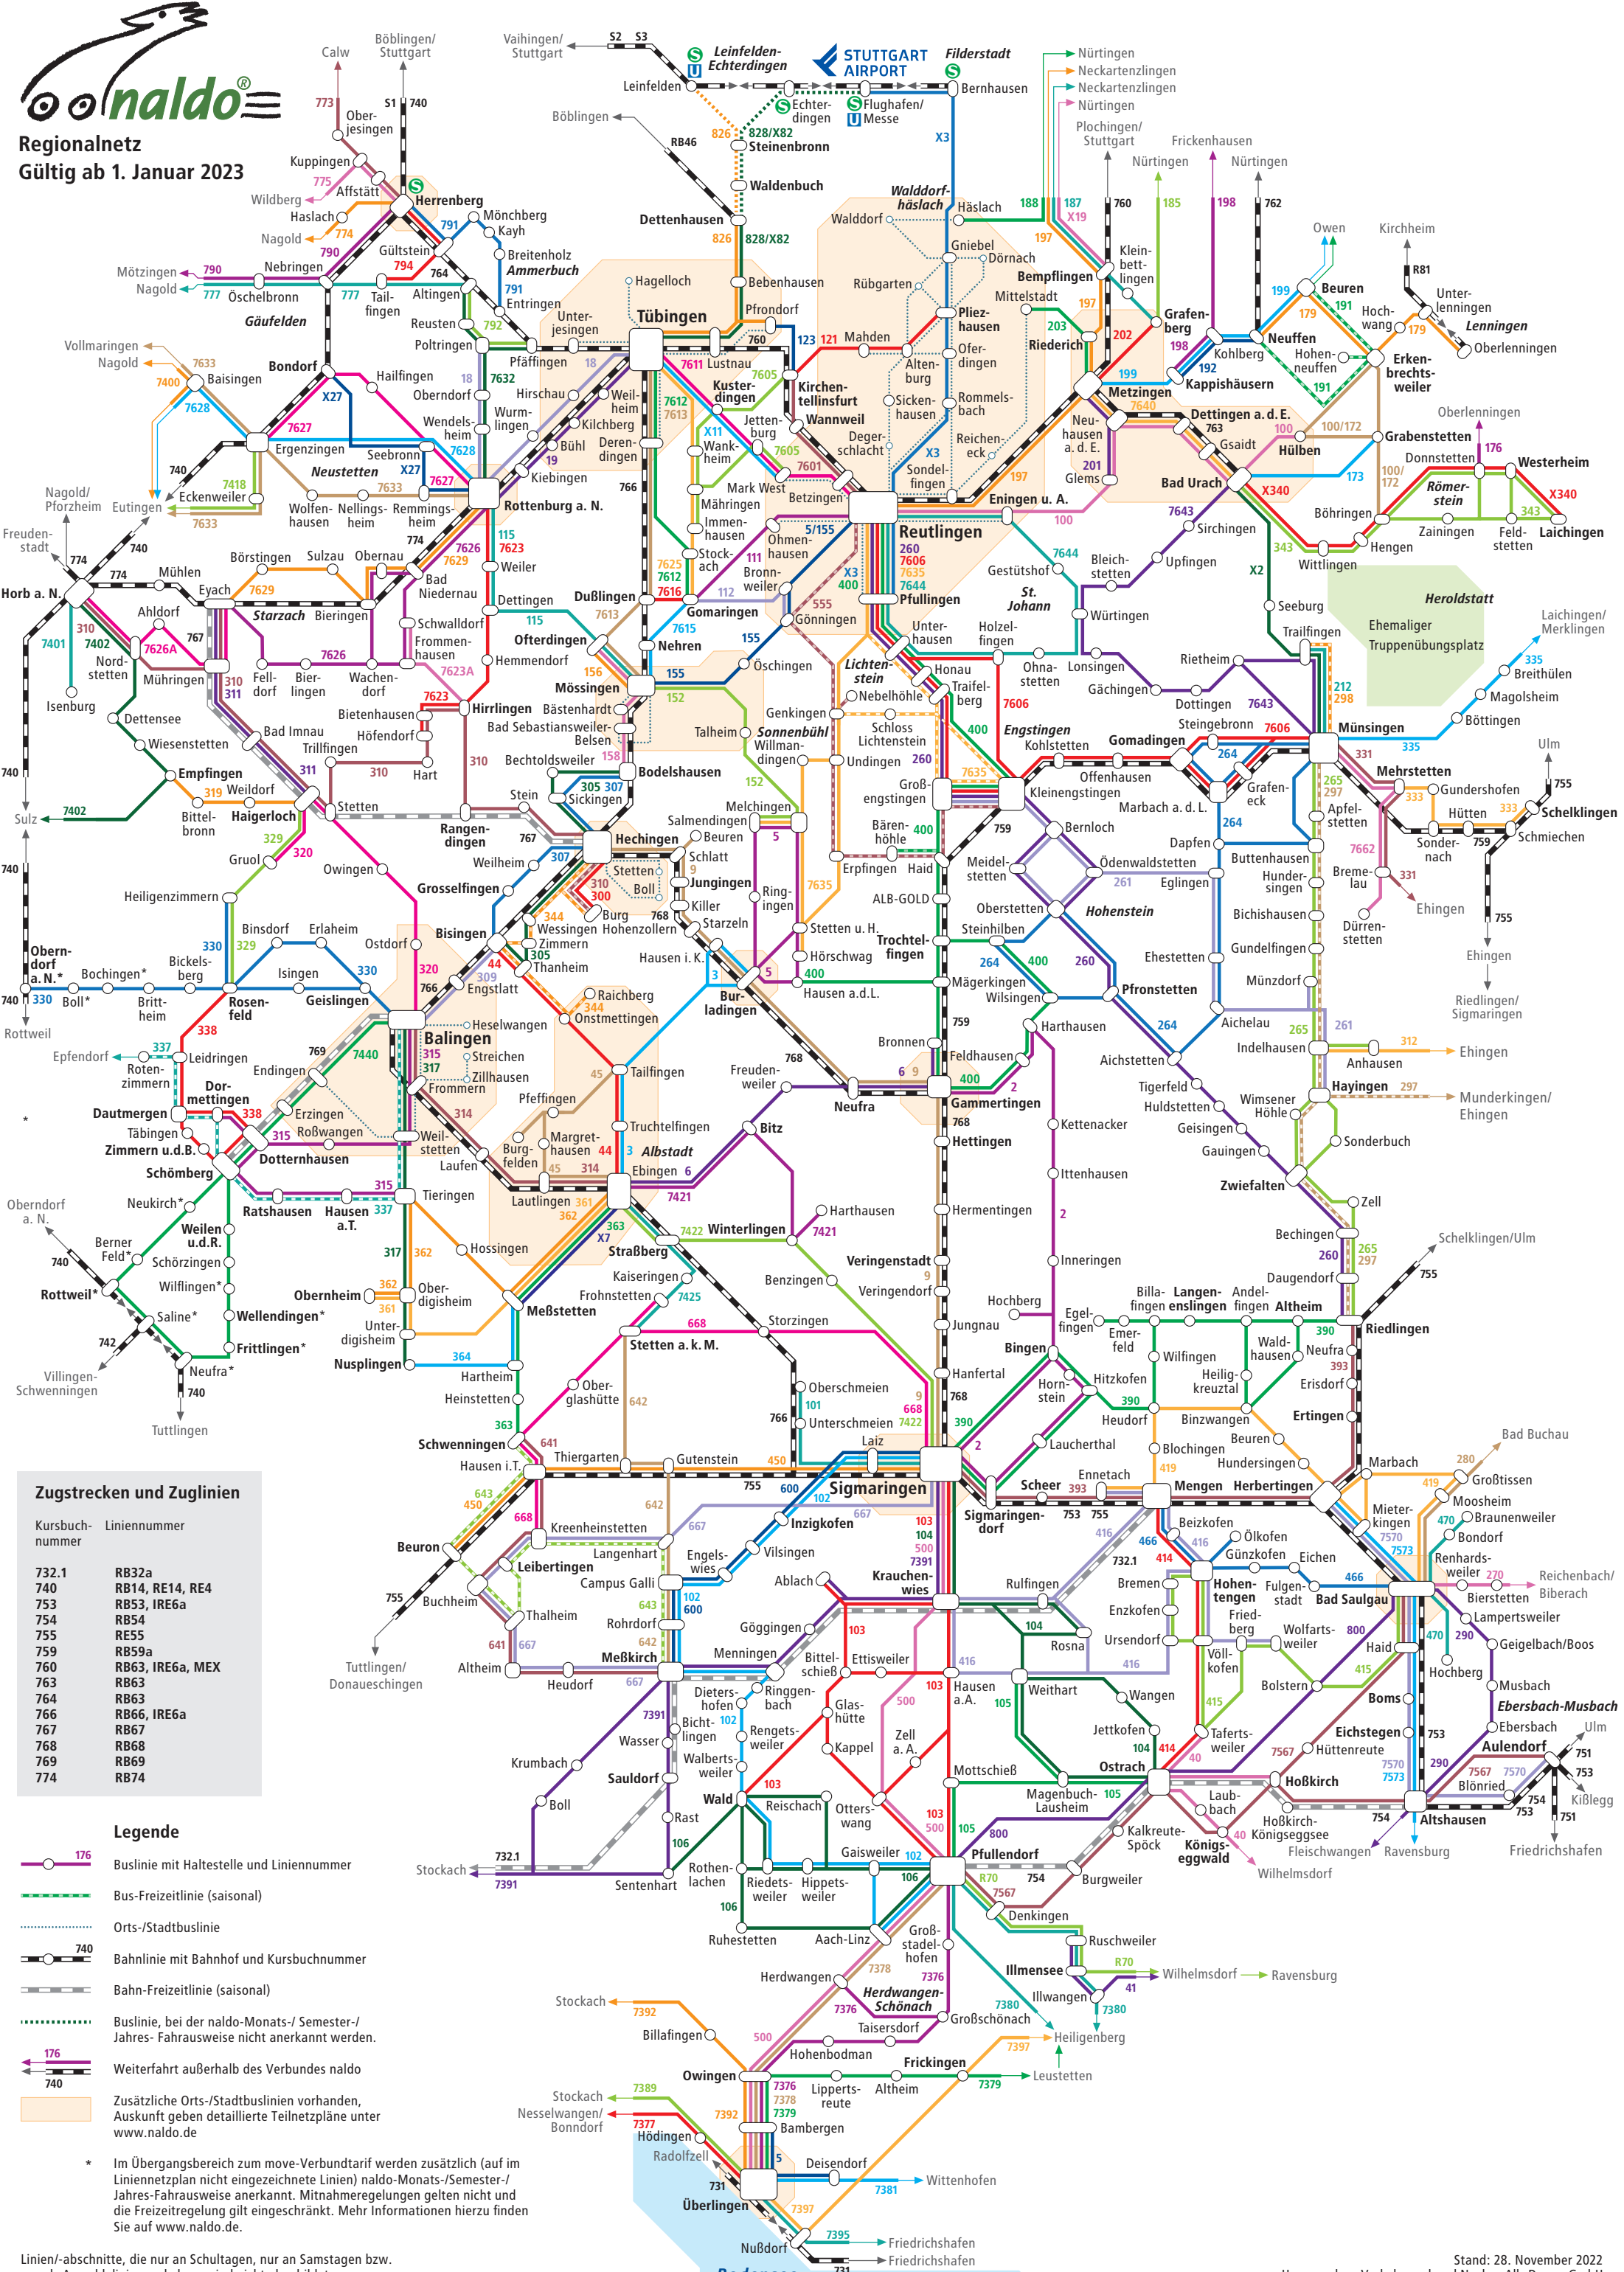

Regionalnetz
Gültig ab 1. Januar 2023

Zugstrecken und Zuglinien

Kursbuchnummer	Liniennummer
732.1	RB32a
740	RB14, RE14, RE4
753	RB53, IRE6a
754	RB54
755	RE55
759	RB59a
760	RB63, IRE6a, MEX
763	RB63
764	RB63
766	RB66, IRE6a
767	RB67
768	RB68
769	RB69
774	RB74

- Legende**
- Buslinie mit Haltestelle und Liniennummer
 - Bus-Freizeitlinie (saisonal)
 - Orts-/Stadtbuslinie
 - Bahnlinie mit Bahnhof und Kursbuchnummer
 - Bahn-Freizeitlinie (saisonal)
 - Buslinie, bei der naldo-Monats-/Semester-/Jahres-Fahrausweise nicht anerkannt werden.
 - Weiterfahrt außerhalb des Verbundes naldo
 - Zusätzliche Orts-/Stadtbuslinien vorhanden, Auskunft geben detaillierte Teilnetzpläne unter www.naldo.de

* Im Übergangsbereich zum move-Verbundtarif werden zusätzlich (auf im Liniennetzplan nicht eingezeichnete Linien) naldo-Monats-/Semester-/Jahres-Fahrausweise anerkannt. Mitnahmeregelungen gelten nicht und die Freizeitzugregelung gilt eingeschränkt. Mehr Informationen hierzu finden Sie auf www.naldo.de.

Linien-/abschnitte, die nur an Schultagen, nur an Samstagen bzw. nur als Anmeldezeiten verkehren, sind nicht abgebildet.